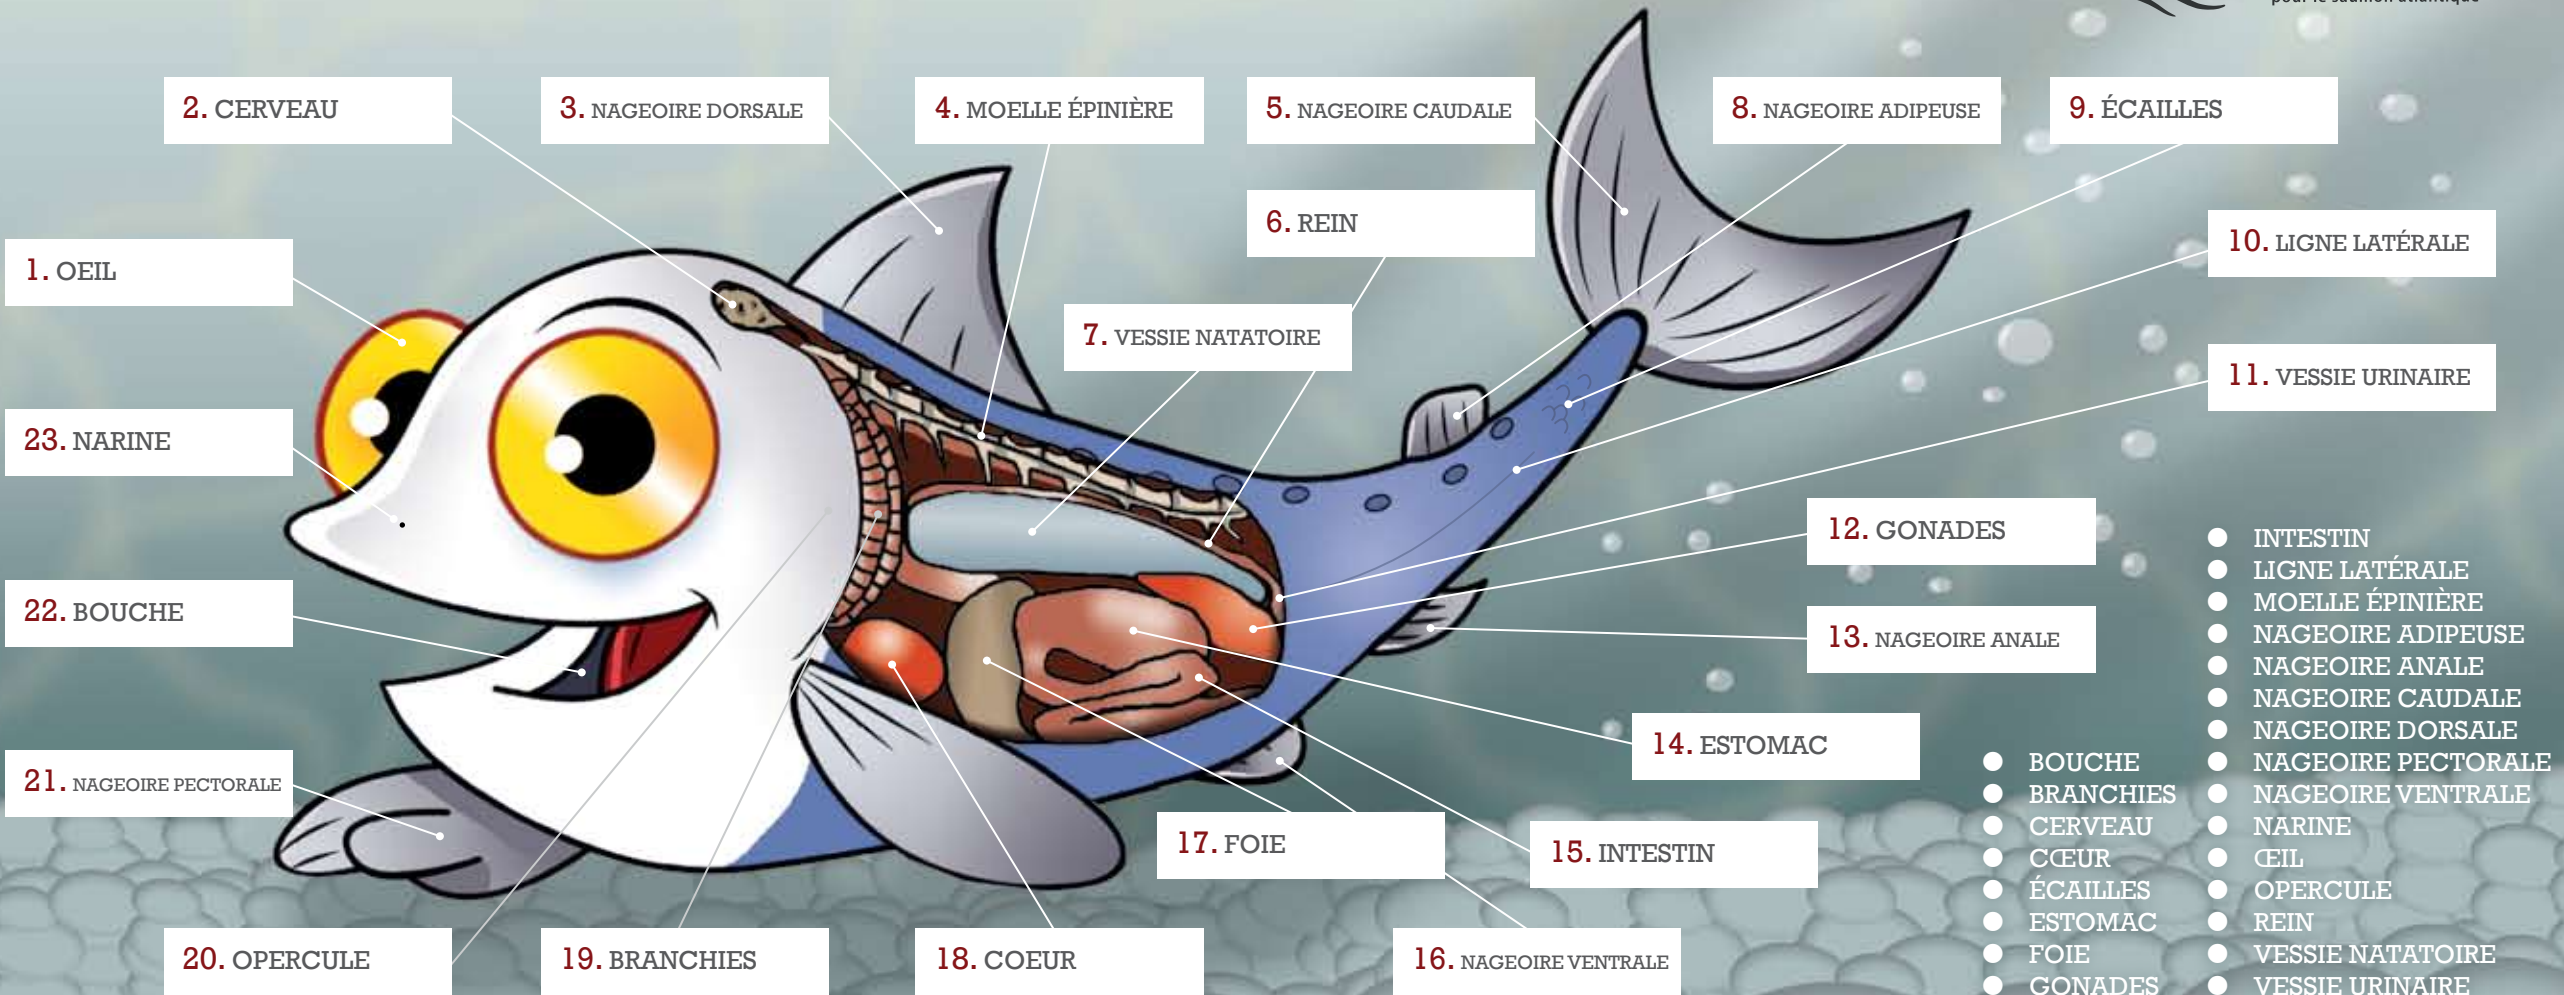

L'anatomie de Salmo le salmonidé

FQSA
Fédération québécoise
pour le saumon atlantique

- INTESTIN
- LIGNE LATÉRALE
- MOELLE ÉPINIÈRE
- NAGEOIRE ADIPEUSE
- NAGEOIRE ANALE
- NAGEOIRE CAUDALE
- NAGEOIRE DORSALE
- NAGEOIRE PECTORALE
- NAGEOIRE VENTRALE
- NARINE
- ŒIL
- OPERCULE
- REIN
- VESSIE NATATOIRE
- VESSIE URINAIRE