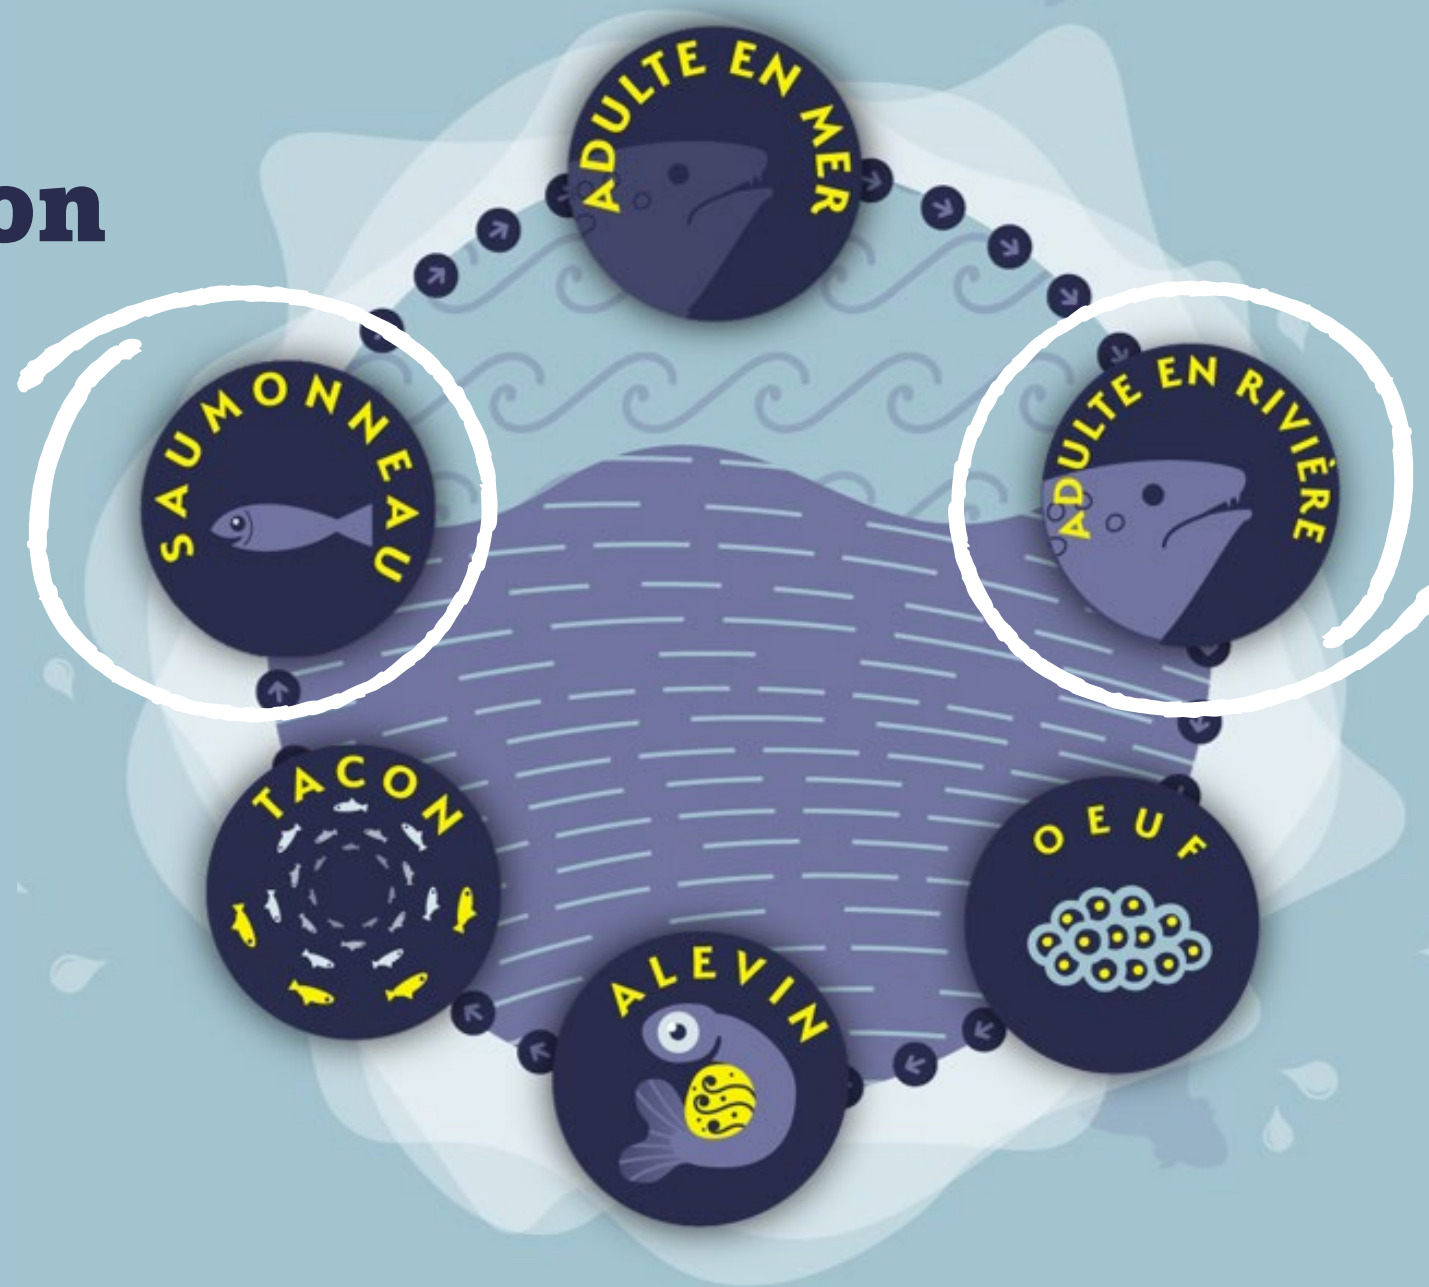

# La vie de Salm

# Pourquoi le saumon est spécial ?

C'est un poisson migrateur qui fait 2 voyages au cours de sa vie

=

**Anadrome**

# Pourquoi le saumon est spécial ?

C'est un poisson migrateur qui fait 2 voyages au cours de sa vie

=

**Anadrome**

**œufs oillés**

**Alevins vésiculés**