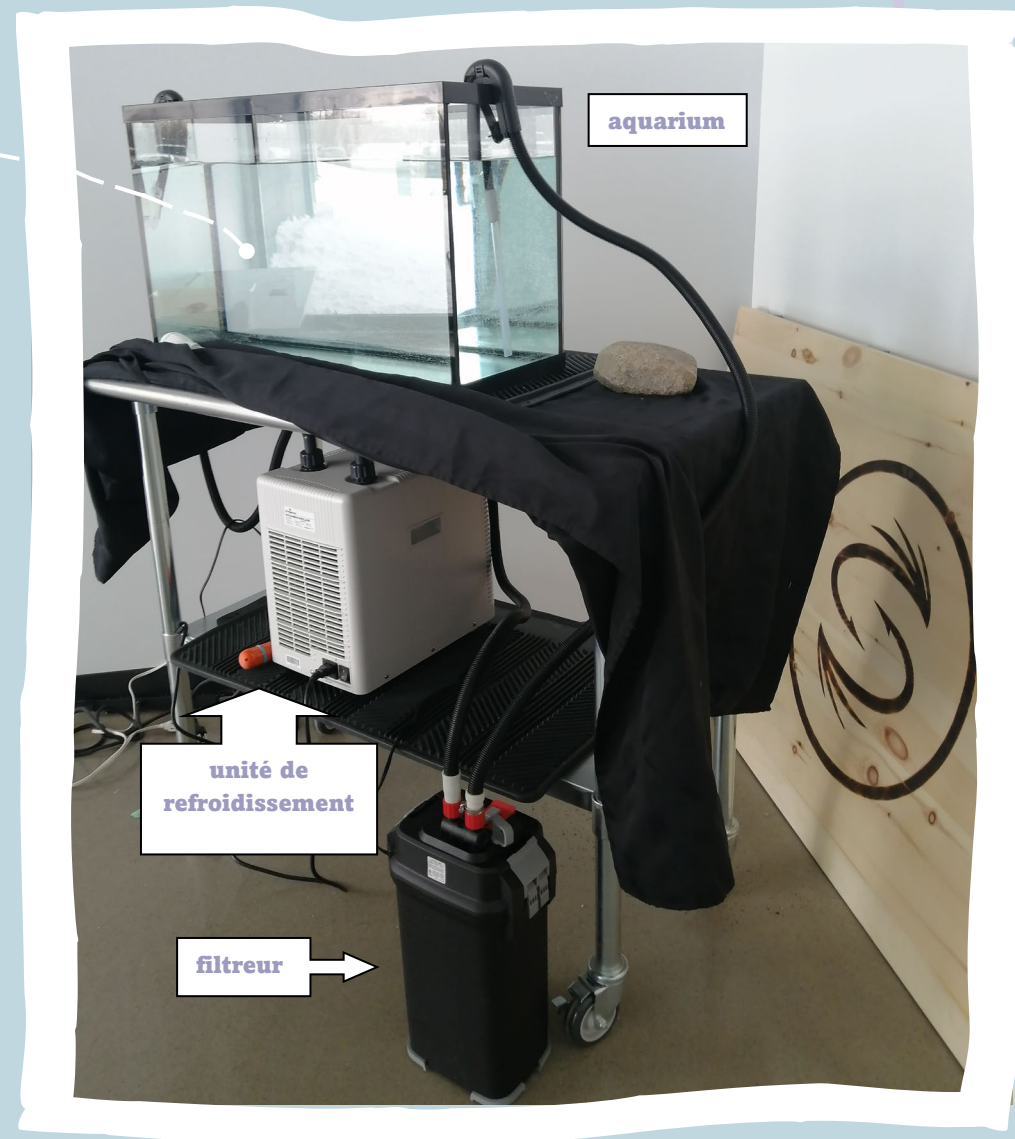

# L'incubateur, votre « rivière » en classe!

**Acclimatation  
15-30 min**

**4 et 10 °C**

**LA VIE DE SALMO CONTINUE....  
C'EST AUSSI GRÂCE À VOUS !**

**Par votre participation  
à Histoire de saumon,  
vous contribuez à faire  
vivre Salmo dans votre  
rivière !**